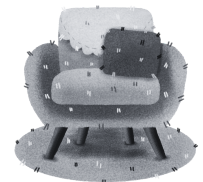

# *coperte fatte a mano*

*(il filo) conduttore*

copertina per neonato in braccio  
40x40 cm

copertina carrozzina  
60x80 cm / 70x90cm

copertina culla  
60x80 cm / 70x90 cm / 80x100 cm

copertina passeggino  
60x80 cm

copertina lettino  
90x120 cm / 100x130 cm

copertina per ginocchia  
100x125 cm

coperta plaid da poltrona  
130x150 cm / 130x170 cm

coperta plaid da divano  
155x185 cm / 155x200 cm

coperta singola  
170x220 cm

coperta 1 piazza e mezzo  
220x220 cm

coperta letto alla francese  
240x220 cm

coperta matrimoniale  
260x220 cm